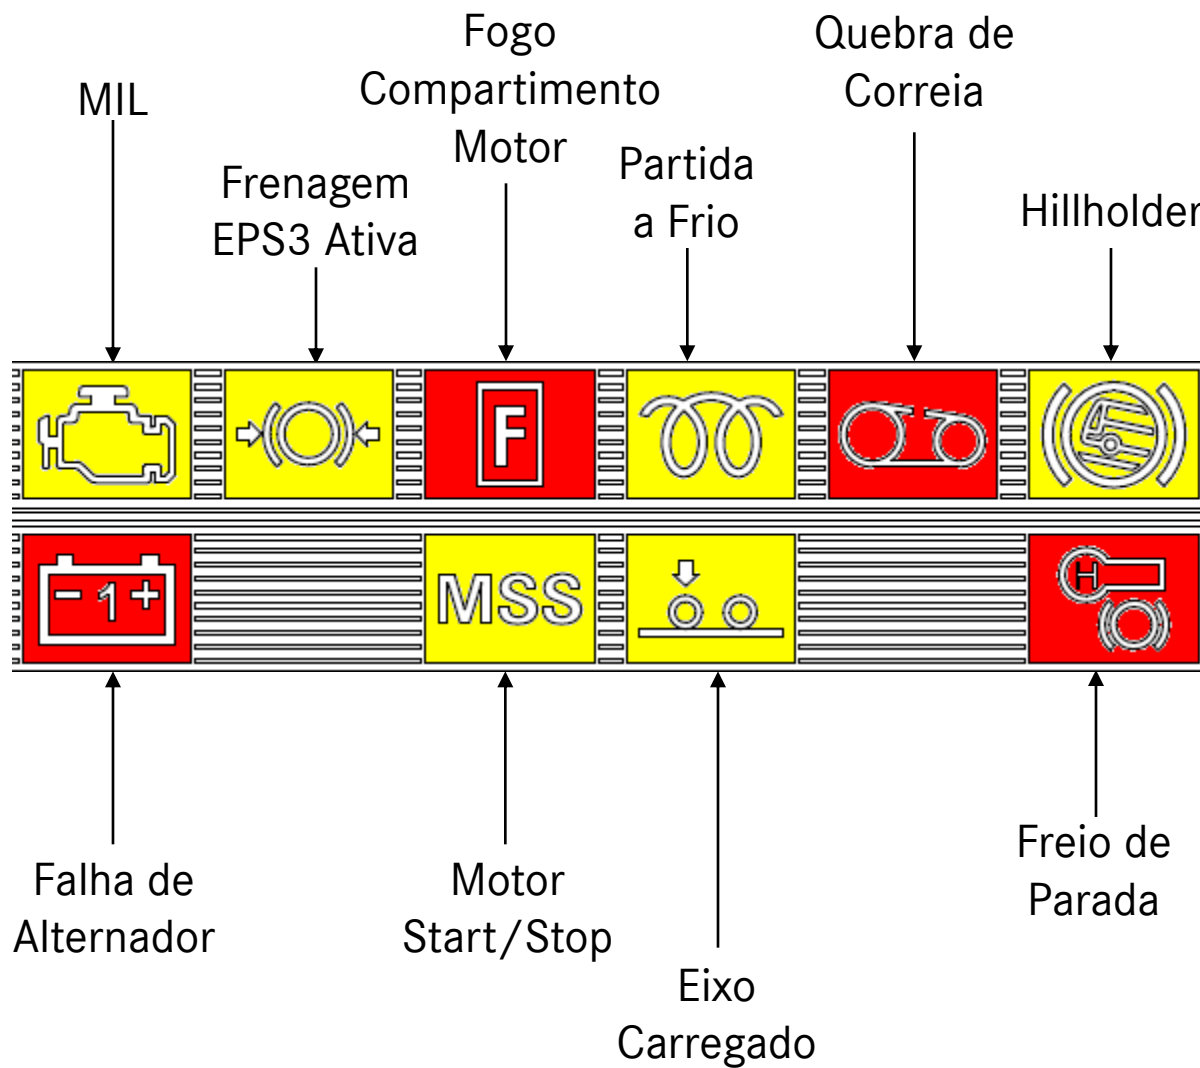

Painel de Instrumentos INS2010 Funcionalidades

Indicação de Pressão de Freio

Painel de Instrumentos INS2010 Funcionalidades

Computador de Bordo

Painel de Instrumentos INS20 10

Simbologia de Espias

Painel de Instrumentos INS2010

Simbologia de Espias

Painel de Instrumentos INS2010

Simbologia de Espias

Painel de Instrumentos INS2010

Simbologia de Espias

ESP/ASR

Alerta de
Distância

Freio Motor/Retarder
Ativo