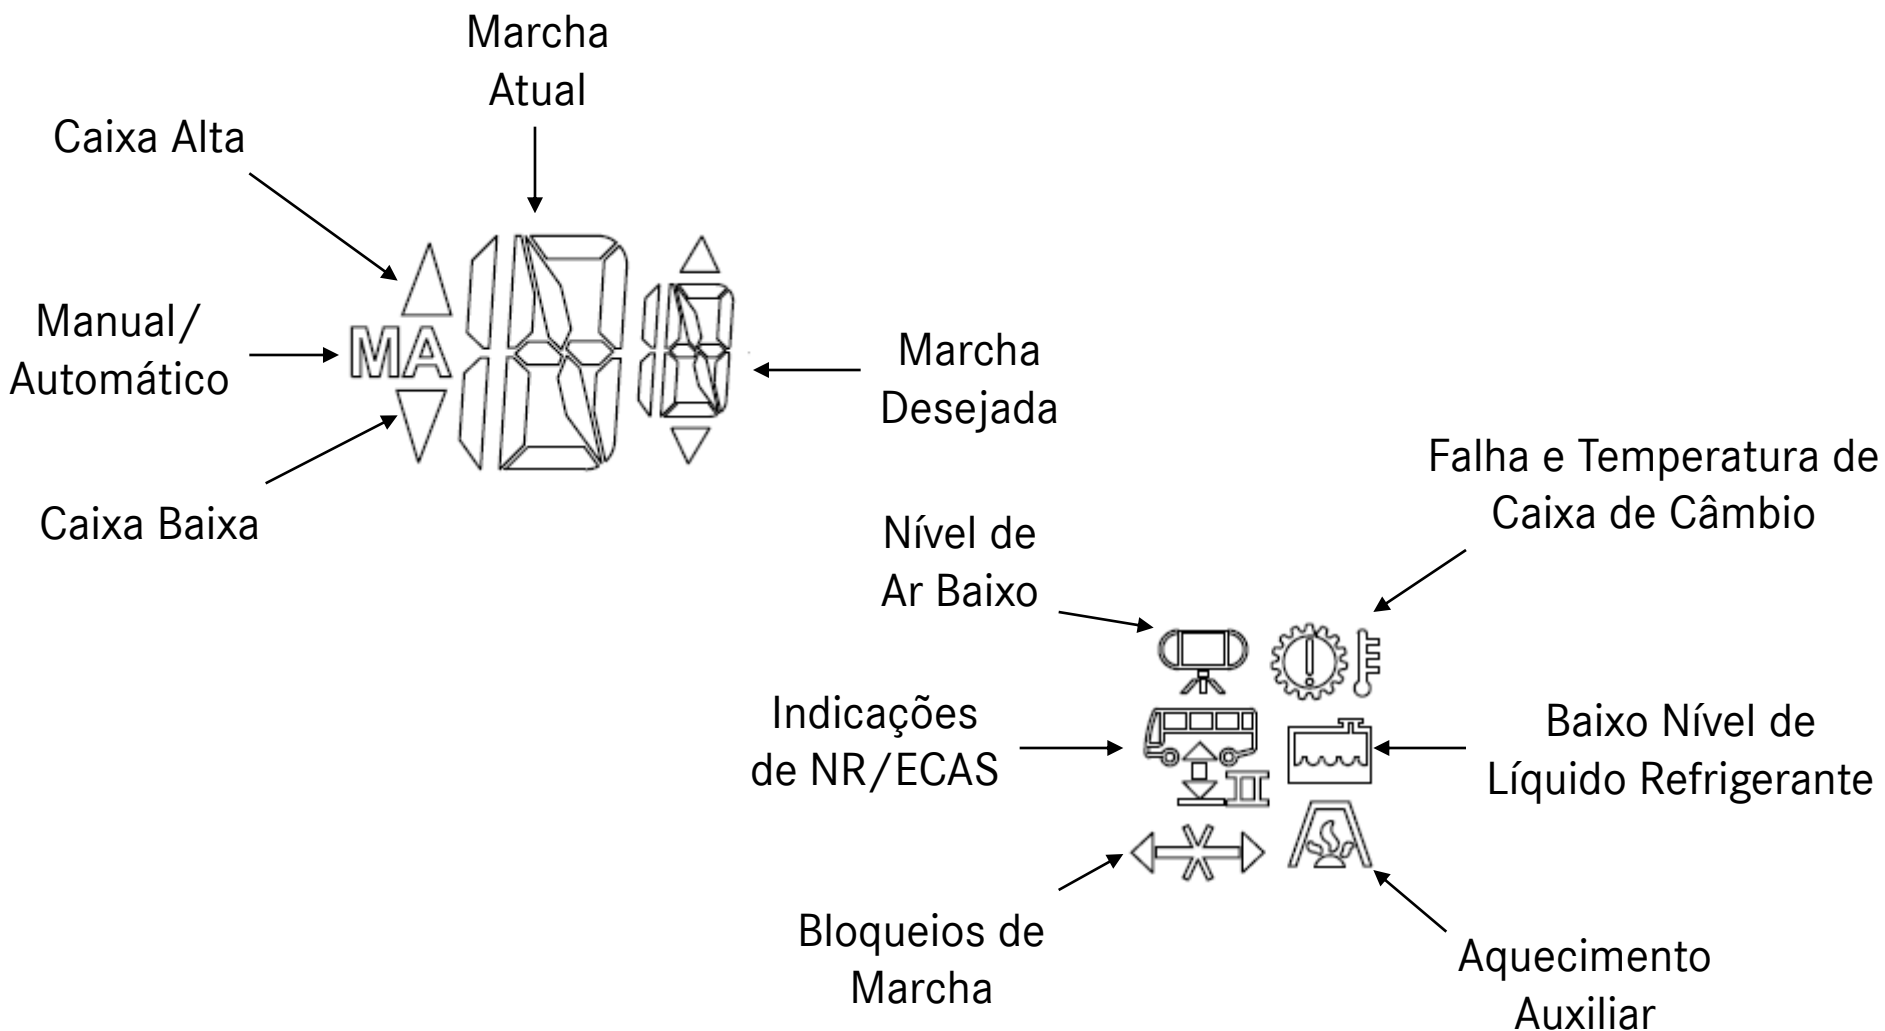

Simbologia de Espias

Painel de Instrumentos INS2010

Simbologia de Espias

Painel de Instrumentos INS2010

Simbologia de Espias

ESP/ASR

Alerta de
Distância

Freio Motor/Retarder
Ativo

Mau Funcionamento
de Retarder

Mau Funcionamento
de Rastreador

Painel de Instrumentos INS2010

Simbologia do Display LCD

Painel de Instrumentos INS2010

Simbologia do Display LCD

Painel de Instrumentos INS2010

Simbologia do Display LCD

Painel de Instrumentos INS20 10

Simbologia do Display LCD

Odômetro Parcial/Consumo Instantâneo de Combustível

Odômetro Total/Códigos de Falhas